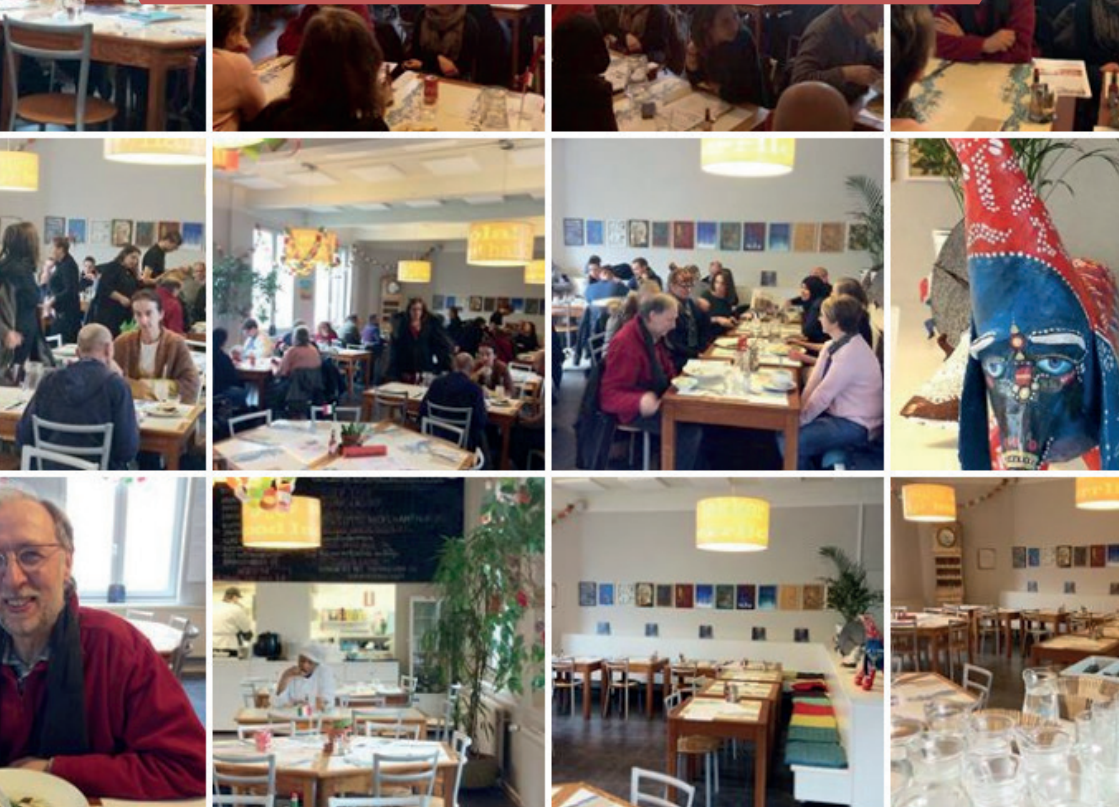

« Coopération et accompagnement d'un atelier artisanal et de son magasin »

ANIMATION

do-jeu • 11-02-2016

INTÉGRATION

70 jaar Italiaanse immigratie in
Sint-Jans-Molenbeek,
een terugblik op
de eerste generatie.

Immigration Italienne
à Molenbeek-Saint-Jean,
un regard rétrospectif
sur la première génération.

Italiaanse lunch in Heksenketel | 12-14u

Lunch Italiane chez Heksenketel | 12-14h

ACCOMPAGNEMENT