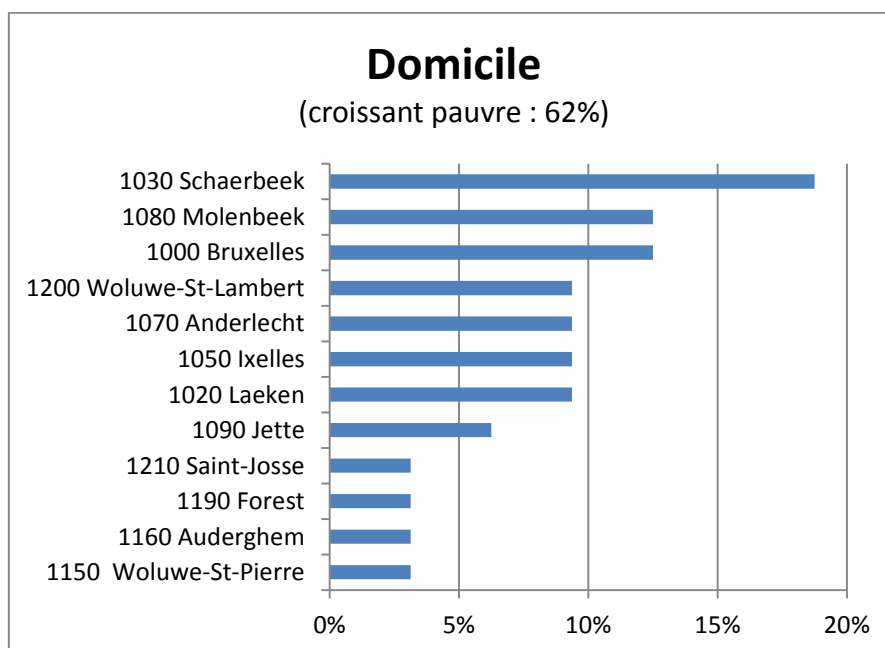

Statistiques du Service Citoyen en Région de Bruxelles-Capitale (2014, n = 48)

Niveau d'étude (plus haut diplôme obtenu)

Statut

Nationalité et origine