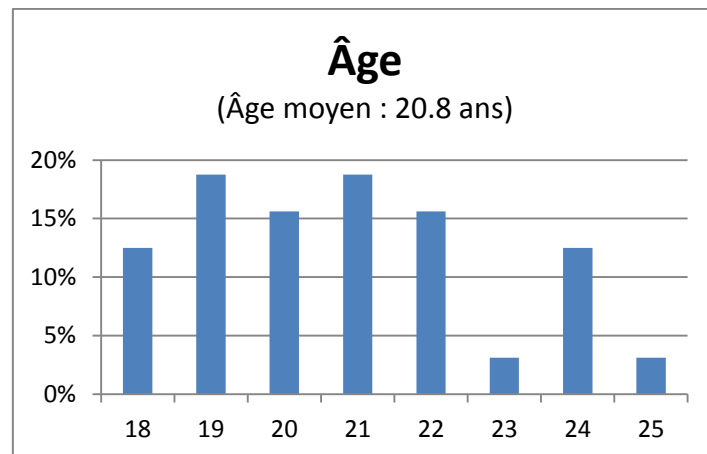

Statistiques du Service Citoyen en Région de Bruxelles-Capitale (2014, n = 48)

Niveau d'étude (plus haut diplôme obtenu)

Statut

Nationalité et origine