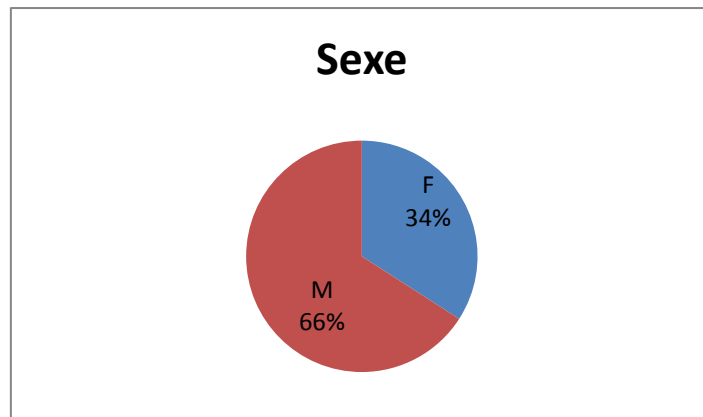

Statistiques du Service Citoyen en Région de Bruxelles-Capitale (2014, n = 48)

Niveau d'étude (plus haut diplôme obtenu)

Statut

Nationalité et origine